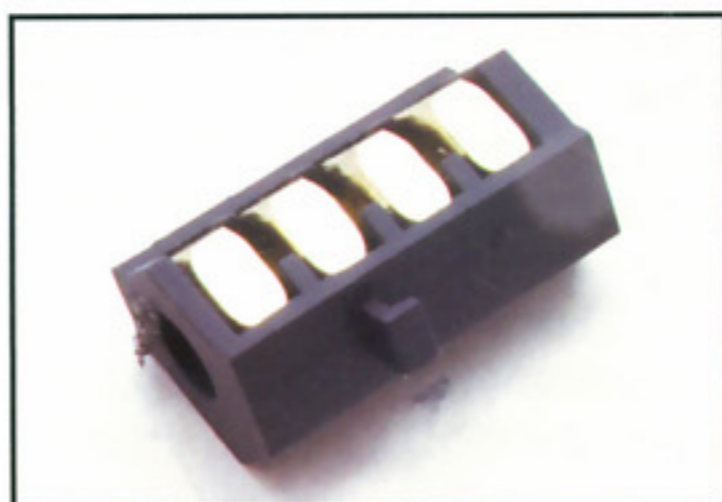

活動握位 伸縮尾托

AULA EMPERDR HATE

人體工學設計

EMPERDR HATE 同為一款採用了右手人體工學設計的 Gaming 滑鼠，滑鼠表面採用了防滑膠膜設計，使得滑鼠可更有效吸收手汗。此外，滑鼠擁有六個一般按鍵及兩個 DPI 增減鍵，配合 2000DPI 光學，用戶可設定達五組的 DPI 速度，雖然整體速度不高，但設計可更精密更換多個 DPI。

手感為行

對於近年遊戲玩家的要求愈來愈高，一款手型適合自己的滑鼠更比貴價型號更來得實際。因此 AULA EMPERDR HATE 就採用了活動式的握位設計，利用該功能，用戶可把尾托的長度伸延，使得滑鼠可以更緊貼手心。此外，利用設計，用戶更可以隨意加減內建於軸心的法碼，使得滑鼠的重量可因應玩家而改變。

雙擊功能

雖然 EMPERDR HATE 同樣擁有針對射擊玩家而設的雙擊按鍵，利用按鍵玩家可以一瞬間作出二次開火，令攻擊更有效率。此外，今次滑鼠更擁有自家軟件，利用設定玩家更可加入五組不同的按鍵設定，使得擁有 10 個可自訂功能鍵的 EMPERDR HATE 更有彈性。

- 可調整手型
- 雙擊鍵
- 1000ms
- 法碼加重

規格表

移動制：2000DPI 光學
 手形：大型、高身、右手專用
 鍵數：六鍵、增減 DPI 按鍵
 DPI：自訂式
 反應時間：1000hz/ms
 備註：DPI 提示燈
 軟件：無