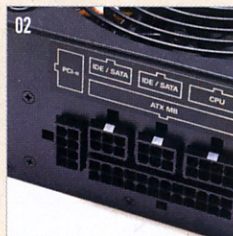

SPEC

+3.3V: 20A
 +5V: 20A
 +12V: 40A
 總輸出: 500W
 80Plus認證: GOLD
 保養期: 3年

HK\$650

GTR 2305 1756

- 01 符合80 PLUS GOLD標準，12V供電部分可達40A電流。
- 02 所有接線均以Cable Management模組化提供。
- 03 提供SFX轉ATX背板，日後更換機箱也可繼續使用。
- 04 採用台製Teapo電容，質素尚可。
- 05 設兩個6+2-pin PCI-E供電。

高火 SFX

· Sharkoon SilentStorm SFX Gold 500W ·

Sharkoon一向主推機箱及周邊產品為主，近期涉足火牛市場，當中更推出SFX標準的500W火牛，以應付愈來愈多玩家對高火數的小型火牛需要。

SilentStorm SFX Gold目前只有500W一款型號，它是SFX規格中，較少能夠提供500W輸出功率的產品，讓玩家在小型機箱內，也可配上高檔的硬件。尤其現時不少廠商推出Mini-ITX的高階產品，例如X99主機板、GeForce GTX 970顯示卡等。

火牛的輸出功率最高為500W，單是12V部分，便可提供40A電流，即達480W輸出。它更採用模組化設計，玩家可按需要來連接線材，以減少細機箱內的風阻。線材還包括兩個6+2-pin PCI-E供電，搭配單張高階顯示卡亦無問題，在硬件選擇方面，自然更具彈性。

在散熱方面，它採用12cm風扇，沒有因火牛體積縮減而影響散熱。而它更符合80Plus Gold認證，在約50%負載時，其電源轉換效率高達90%以上，而在20%或100%負載，電源轉換效率也可達87%以上，令運作時，電源轉換的電力流失減低，藉此減少電力流失轉化成熱力的機會。