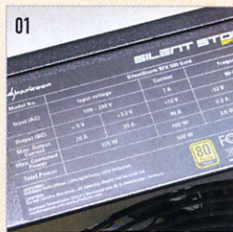

SPEC

+3.3V: 20A
 +5V: 20A
 +12V: 40A
 總輸出: 500W
 80Plus認證: GOLD
 保養期: 3年

HK\$650

GTR 2305 1756

- 01 符合80 PLUS GOLD標準，12V供電部分可達40A電流。
- 02 所有接線均以Cable Management模組化提供。
- 03 提供SFX轉ATX背板，日後更換機箱也可繼續使用。
- 04 採用台製Teapo電容，質素尚可。
- 05 設兩個6+2-pin PCI-E供電。

高火 SFX

· Sharkoon SilentStorm SFX Gold 500W ·

Sharkoon一向主推機箱及周邊產品為主，近期涉足火牛市場，當中更推出SFX標準的500W火牛，以應付愈來愈多玩家對高火數的小型火牛需要。

SilentStorm SFX Gold目前只有500W一款型號，它是SFX規格中，較少能夠提供500W輸出功率的產品，讓玩家在小型機箱內，也可配上高檔的硬件。尤其現時不少廠商推出Mini-ITX的高階產品，例如X99主機板、GeForce GTX 970顯示卡等。

火牛的輸出功率最高為500W，單是12V部分，便可提供40A電流，即達480W輸出。它更採用模組化設計，玩家可按需要來連接線材，以減少細機箱內的風阻。線材還包括兩個6+2-pin PCI-E供電，搭配單張高階顯示卡亦無問題，在硬件選擇方面，自然更具彈性。

在散熱方面，它採用12cm風扇，沒有因火牛體積縮減而影響散熱。而它更符合80Plus Gold認證，在約50%負載時，其電源轉換效率高達90%以上，而在20%或100%負載，電源轉換效率也可達87%以上，令運作時，電源轉換的電力流失減低，藉此減少電力流失轉化成熱力的機會。

Dick Sir
 《PCM》資深記者

PRODUCT: Sharkoon SilentStorm SFX Gold 500W

在SFX火牛提供500W輸出，而且價格合理，並通過80Plus Gold認證，還有提供Cable Management模組化設計，是少數的SFX高階選擇。