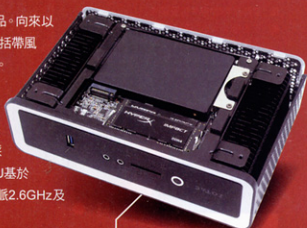

●無風扇玩AMD ZOTAC ZBox CA621 nano

所

講人逢喜事精神爽，AMD Ryzen CPU的強勢，吸引更多廠商推出相關的產品。向來以Intel CPU為主的ZOTAC ZBox Mini PC，最近也嘗試引入AMD CPU型號，包括帶風扇的版本ZBox MA621 nano，以及本文介紹的無風扇版本Zbox CA621 nano。

採用AMD Ryzen 3 3200U 15W CPU

談到無風扇玩AMD，很容易令人聯想到網上用AMD CPU煎雞蛋、煮牛肉等搞笑視頻。不過，AMD也不是無意識到發熱量問題，所以有推出低功耗版本CPU供Mini PC等採用，Zbox CA621 nano正是採用這款15W TDP CPU。所用的AMD Ryzen 3 3200U APU基於14nm製程打造（編按：《CPU-Z》顯示為12nm製程），屬於2核心4線程的規格，基本時脈2.6GHz及最高3.5GHz，可滿足一般文書處理及播片等需要。

整合Vega 3 GPU核心

CPU整合了Radeon Vega Mobile Gfx繪圖核心，官方規格顯示屬於Vega 3 GPU核心的規格，Gaming性能一般，所以廠方把它定位在4K Video播放功能。機身提供了HDMI 2.0及DisplayPort 1.4雙顯示輸出，分別支援最高4,096×2,160@60Hz及3,840×2,160@60Hz顯示。

●送測的版本為Barebone PC版本，SSD及DDR4等需自行加上。

INFO

Barebone PC

HK$2,350

●GTR ●2305 1756