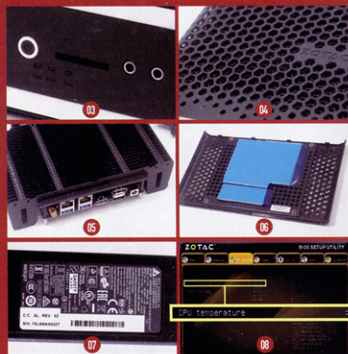

Barebone PC

HK\$2,350

●GTR ●2305 1756

- 01 背面擁有很多介面，包括Wi-Fi天線。
- 02 機身正面的介面不多，只有1組USB 3.0。
- 03 機身正面的3-in-1 (SD/SDHC/SDXC) 讀卡器。
- 04 ZOTAC引以自愛的蜂巢造型散熱孔設計。
- 05 採用高效的鱗片為AMD Ryzen CPU等散熱。
- 06 為了加強導熱效率，為SSD及DDR4等提供導熱膠功能。
- 07 採用Delta DC 19V/65W小巧外型火牛。
- 08 在BIOS顯示CPU溫度達71°C。