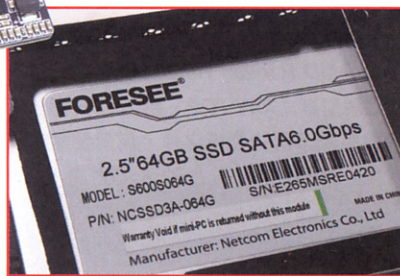

Hot test

大陸因為互聯網電視規例改變，PPTV 等公司已經停止機頂盒服務，不過電話及電腦均沒有受到影響。其實現時 HTPC 亦十分抵用，只需要千多元即可代替小米盒子，而且日後擴充性更大，比起機頂盒更加好用。

$1,599 有交易！

機頂盒末日唔使怕！

迷你平價 HTPC 選購應用攻略

Intel Bay Trail-M 適時出現

近期出現的平價電腦均為 Intel 代號為 Bay Trail-M 的 SoC (System On a Chip 系統單晶片)，處理器均為 Celeron 處理器，SoC 晶片擁有節省空間的優勢，可以大幅減少 PCB 空間。原於原來定位在入門級平板產品，所以亦令這些迷你 PC 的機身可以變得更細。更可以同時支援現時 Microsoft 的平價 Windows 8 政策，像 ZOTAC 就已經附送有原裝 Windows 8，令電腦的整體成本大幅降低。

宜選 64GB 版本

因為主要是配合 Windows 8 使用，所以筆者建議選購 64GB 版本，以避免安裝 Windows 後已經幾乎用盡內部空間。雖然可以配合外置硬碟以及 NAS 儲存多媒體影片，但由於 32GB 及 64GB 的差價不多，所以筆者認為 64GB 會更為方便。

要留意記憶體是否可升級

由於 SoC 平台均為平價的入門級產品，所以像 ECS 的 Liva! PC 就選擇整合式記憶體設計，內置有 2GB 記憶體，日後並不可以升級。而 ZOTAC 就選擇標準的 SO-DIMM 插槽設計，令用家日後有升級空間。而 SSD 的情況亦一樣，不過儲存空間可以透過 USB 擴充，所以實際的影響不大。讀者在選購時必須要考慮自己是否需要升級，但其實如果當成 HTPC 使用，2GB 已經足夠應付需要。

供電要求要留意

由於 SoC 晶片本身對電力的要求不高，所以像 Liva! PC 只需要 1A 的 Micro USB 供電即可使用。但如果需要連接外置硬碟，就必須要配合 2A 供電，否則就因為供電不足而出現不穩定的問題，所以即使是選購 Liva! PC，亦最好配合原裝供電器使用，以免出現電力不足的情況。