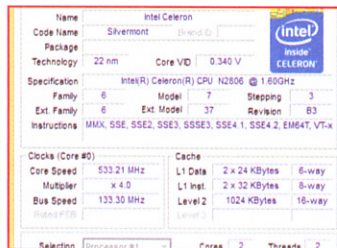

供電要求要留意

由於 SoC 晶片本身對電力的要求不高，所以像 Liva! PC 只需要 1A 的 Micro USB 供電即可使用。但如果需要連接外置硬碟，就必須要配合 2A 供電，否則就因為供電不足而出現不穩定的問題，所以即使是選購 Liva! PC，亦最好配合原裝供電器使用，以免出現電力不足的情況。

超迷你 PC ECS LIVA Mini PC Kit

LIVA 使用的是 Intel Celeron N2806 處理器，雙核心並支援 HT 超線程技術，Turbo Boost 時脈為 2GHz，標準時脈則是 1.58GHz，Cache 容量為 1MB。LIVABILIT 使用的是 Pico-ITX 尺寸主機板，由於 Celeron N2806 為流動晶片，所以發熱量並不高，從相片可以看到只需要散熱片即可。而板上亦內置有 2GB DDR3L 記憶體，儲存空間則用上 SanDisk 的 eMMC (Embedded Multi Media Card) 顆粒，同樣固定在主機板上不能升級，容量為 32GB。由於為桌面平台，所以除了配有 Gigabit LAN 接口之外，亦同時提供 AzureWave 的 AW-NB136NF 無線網絡卡，支援 802.11n 與藍牙 4.0 規範，同時支援 2.4GHz 與 5GHz 雙頻設計。這款 PC 仍然需要用家組裝，整個過程只需要 5 至 10 分鐘，最初一定要看一次說明書。最重要是分開長短兩款天線，這一點絕不可以弄錯，否則就會沒有足夠的長期連接網絡卡，裝機時必須留意。

測試平台

處理器：Intel Celeron N2806
記憶體：2GB DDR3
硬碟：32-64GB SSD
查詢：Everbest
電話：2541 2982
售價：\$1,599(32GB)
\$1,799(64GB)

已經整合有 WiFi 模組。

天線需要自行組裝到機殼內。

用雙核心 Celeron 處理器。

	Read [MB/s]	Write [MB/s]
Seq	124.3	43.13
512K	118.7	17.04
4K	11.34	4.178
4K QD32	11.92	4.654