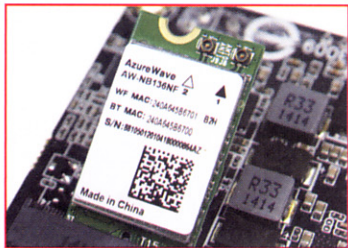

已經整合有 WiFi 模組。